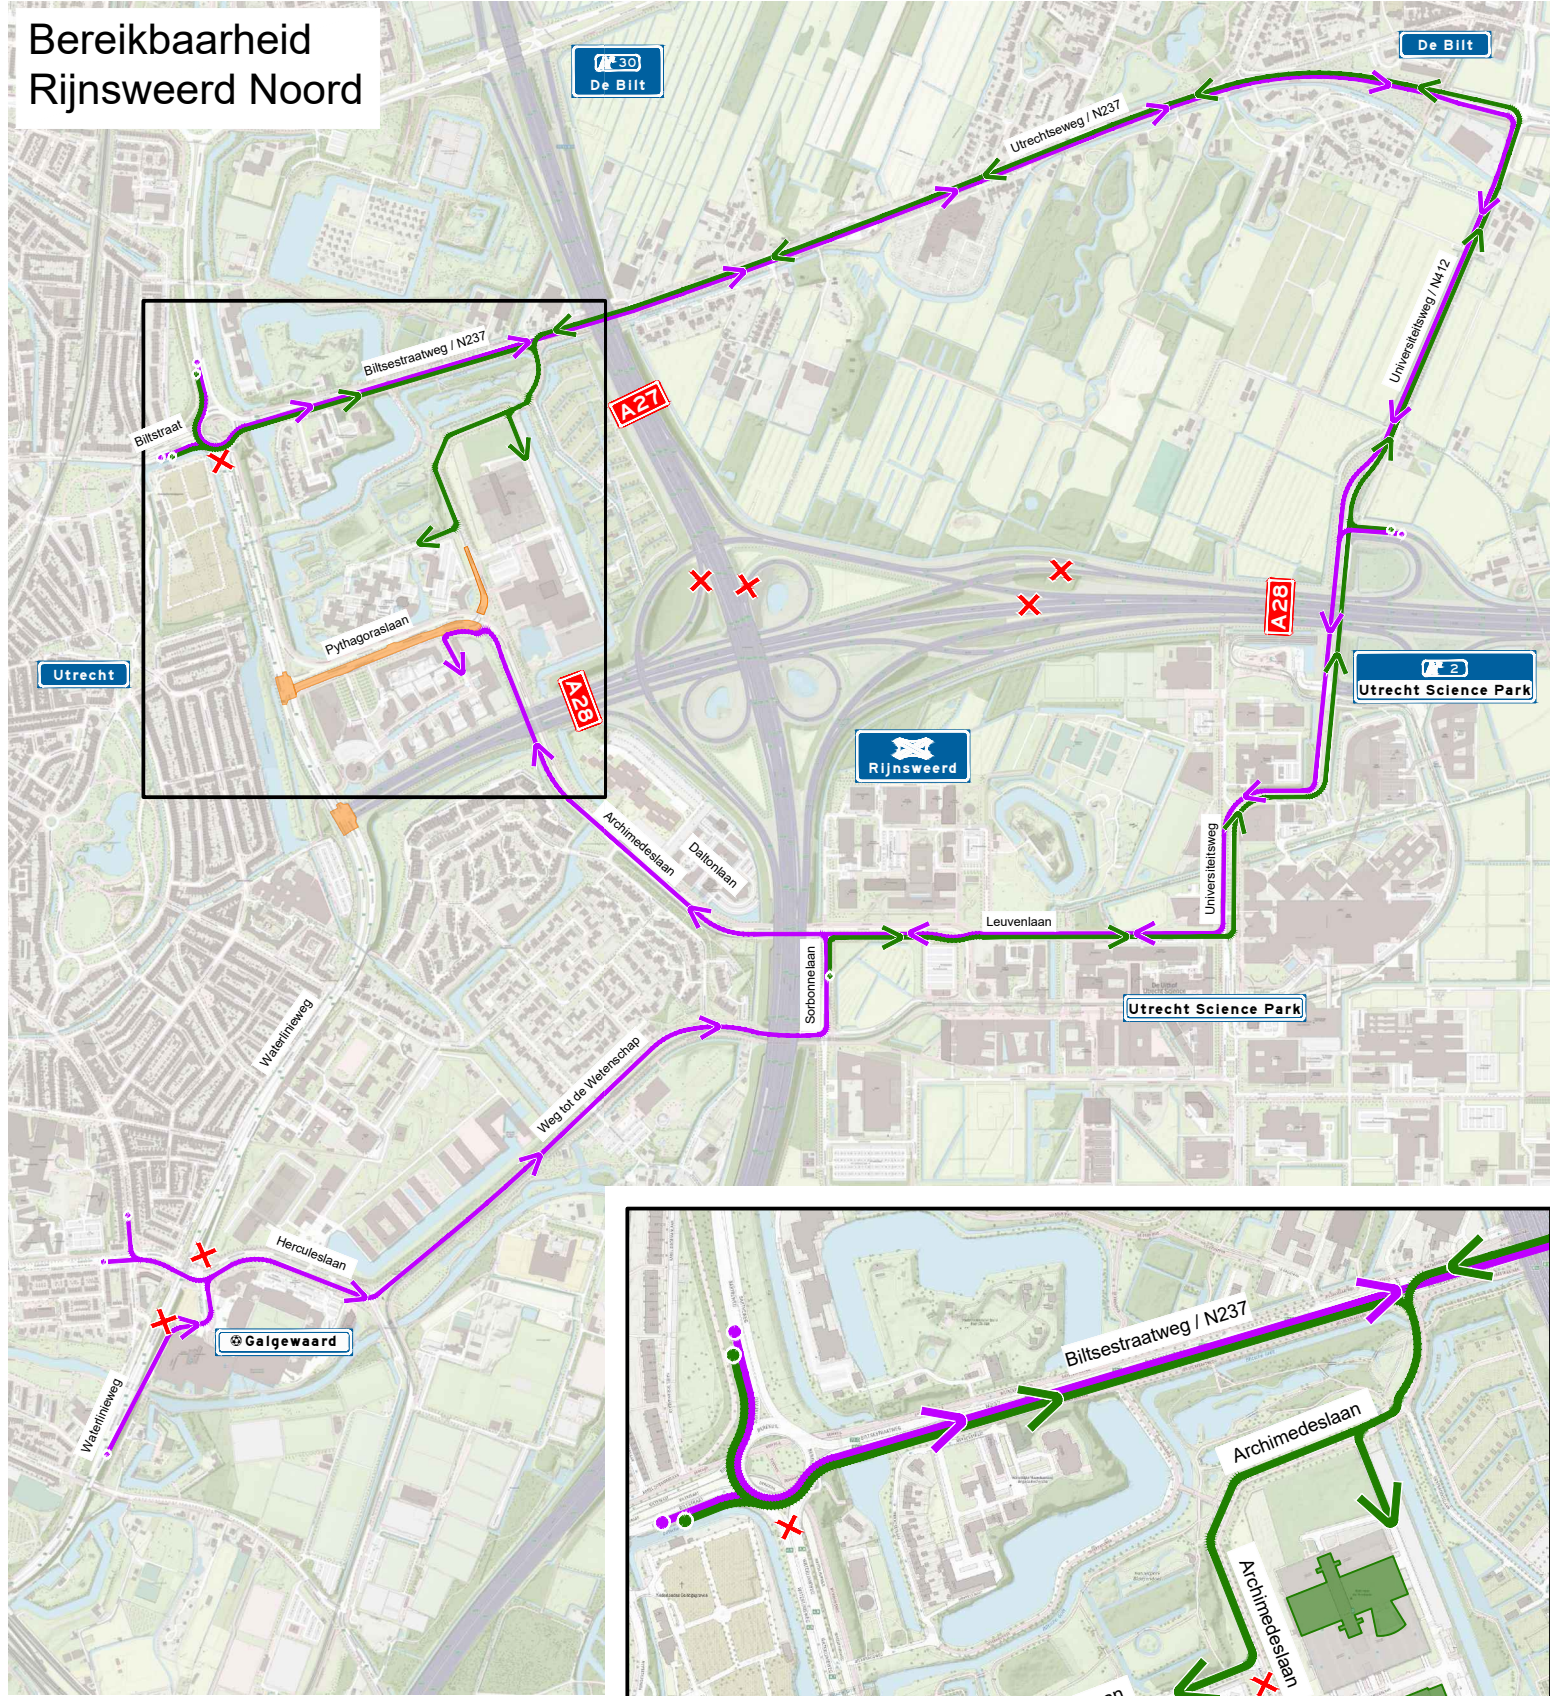

Bereikbaarheid Rijnsweerd Noord

Verklaring

-  locatie werkzaamheden
-  afsluiting
-  route richting Archimedeslaan, Galileilaan en De Sterren
-  route richting Euclindeslaan, Varolaan, Boylelaan en Newtonlaan